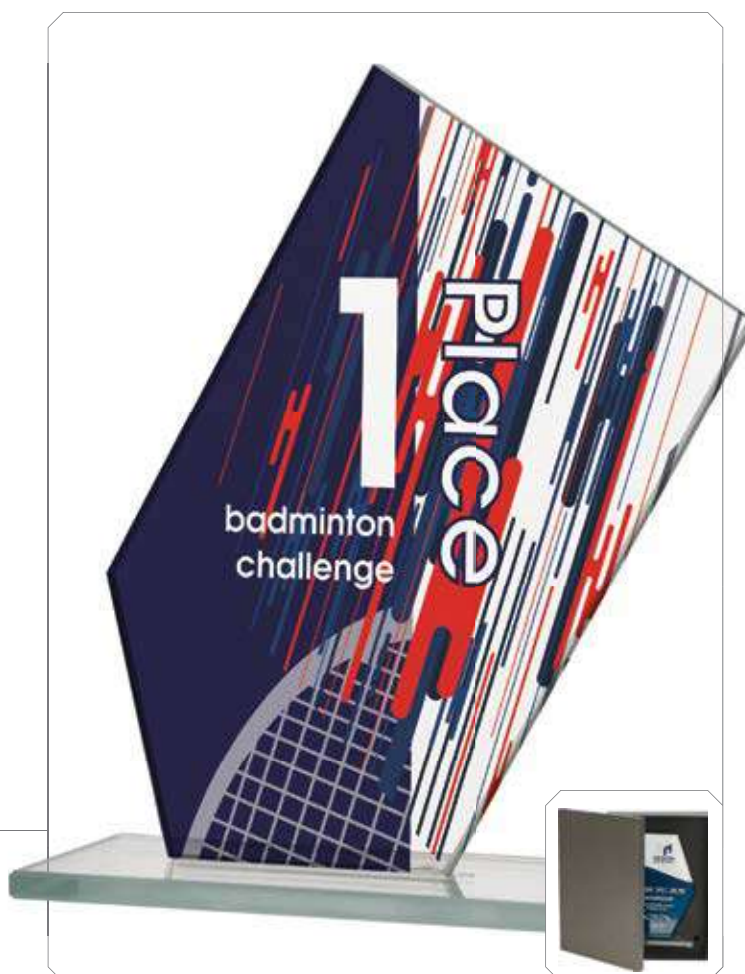

M73

opcjonalnie etui

M74

opcjonalnie etui

	wysokość (cm)	grubość (cm)	trofeum (zł)	trofeum +grawer (zł)	trofeum +grawer z farbą (zł)	trofeum +luxorjet (zł)	trofeum +graw. z f. +luxorjet (zł)	etui	
M73A	25	0,6	61,50	94,70	124,60	104,50	156,70	H282/BK	70,40
M73B	21	0,6	50,80	83,10	112,90	93,00	145,70	H281/BK	67,30
M73C	17	0,6	43,70	76,70	108,00	87,20	144,90	H281/BK	67,30
M74A	20,5	0,6	32,70	64,40	92,00	72,90	137,10	H281/BK	67,30
M74B	18,5	0,6	27,00	59,00	83,50	69,10	131,80	H281/BK	67,30
M74C	16,5	0,6	24,20	56,20	78,20	63,90	129,10	H281/BK	67,30