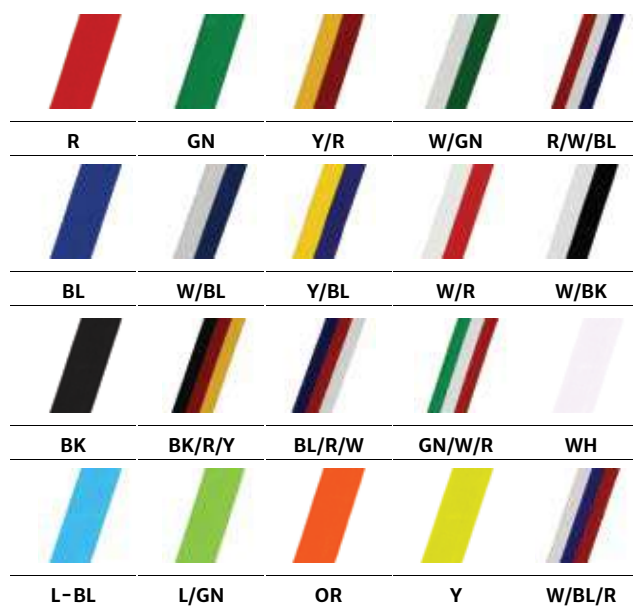

Potrzebujesz innego koloru? skontaktuj się z nami

Spersonalizuj wstążkę