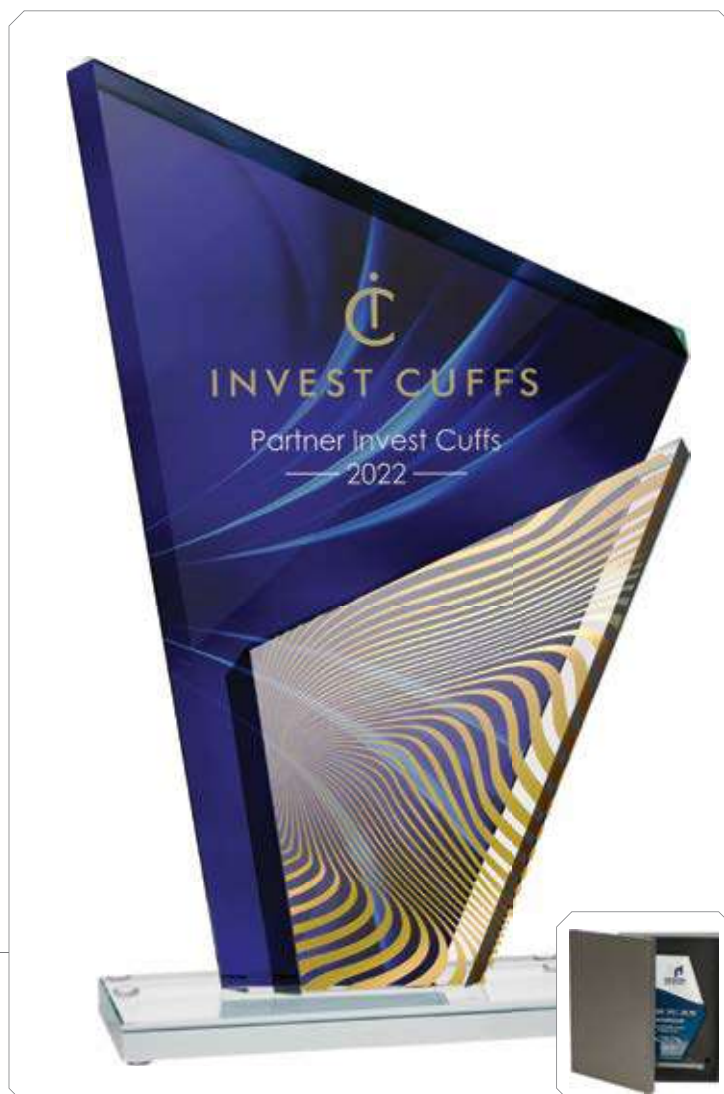

GS811-32

opcjonalnie etui

GS802-28

opcjonalnie etui

	wysokość (cm)	grubość (cm)	trofeum (zł)	trofeum +grawer (zł)	trofeum +grawer z farbą (zł)	trofeum +luxorjet (zł)	trofeum +graw. z f. +luxorjet (zł)	etui
GS811-32	32,5	2x0,8	173,50	253,60*	262,60*	299,00*	409,20*	H283/BK 96,00
GS802-28	28	2x0,8	127,40	185,80*	216,90*	225,60*	315,70*	H283/BK 96,00