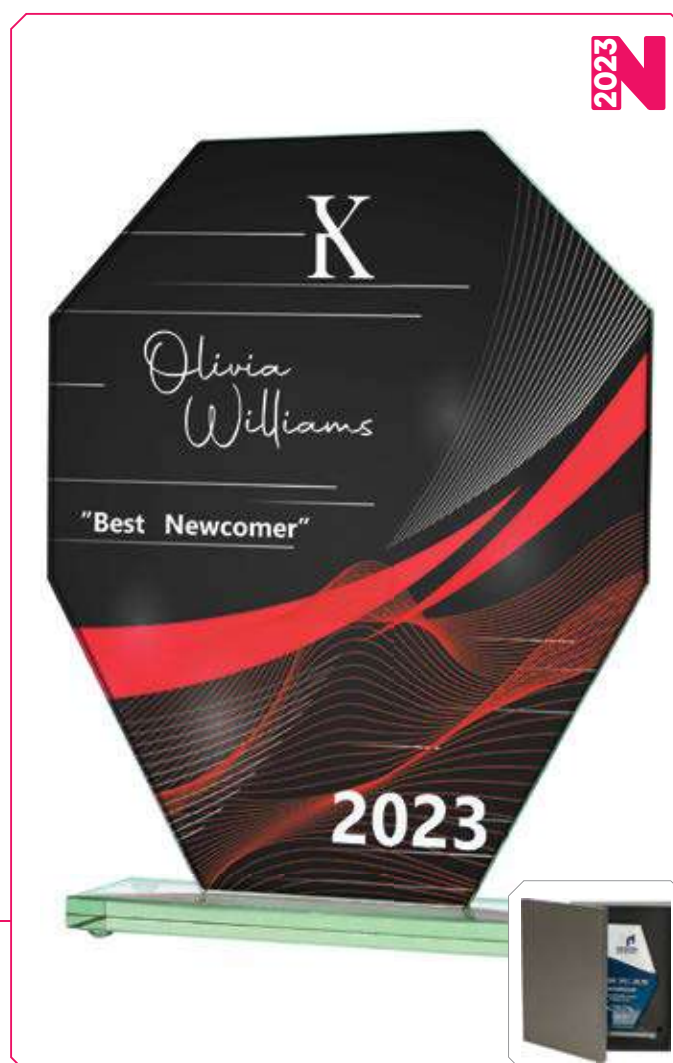

wysokość (cm)	grubość (cm)	trofeum (zł)	trofeum +grawer (zł)	trofeum +grawer z farbą (zł)	trofeum +luxorjet (zł)	trofeum +graw. z f. +luxorjet (zł)	etui
GS118-26	26	1	109,90	166,10	169,00	176,20	242,60	H282/BK 70,40
GS117-23	23	1	79,90	138,90	141,90	149,50	219,20	H282/BK 70,40