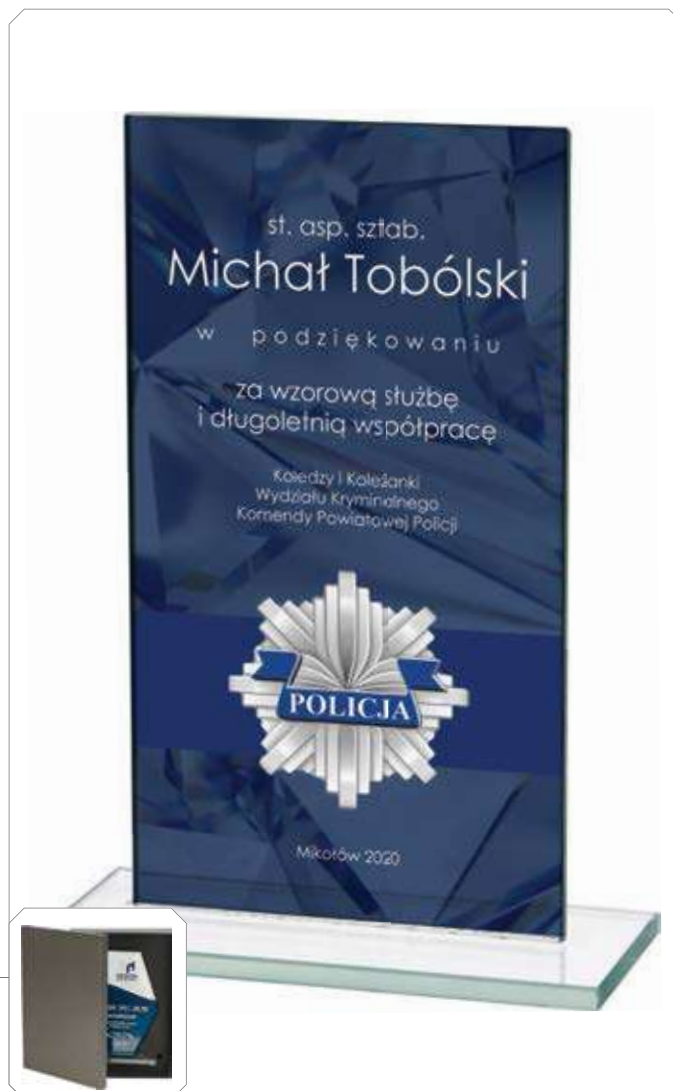

M64

opcjonalnie etui

M65

opcjonalnie etui

	wysokość (cm)	grubość (cm)	trofeum (zł)	trofeum +grawer (zł)	trofeum +grawer z farbą (zł)	trofeum +luxorjet (zł)	trofeum +graw. z f. +luxorjet (zł)	etui	
M64A	20	0,6	30,80	64,30	95,90	71,00	148,20	H281/BK	67,30
M64B	18,5	0,6	26,70	60,30	89,70	66,40	143,80	H281/BK	67,30
M64C	16,5	0,6	23,40	57,10	87,90	64,60	141,90	H281/BK	67,30
M65A	19	0,6	28,30	61,70	94,90	70,00	147,30	H281/BK	67,30
M65B	17	0,6	23,40	57,10	91,50	66,40	143,80	H281/BK	67,30
M65C	15	0,6	21,70	55,70	89,70	64,60	141,90	H281/BK	67,30
M65D	13	0,6	18,30	47,30	77,50	55,20	124,70	H281/BK	67,30