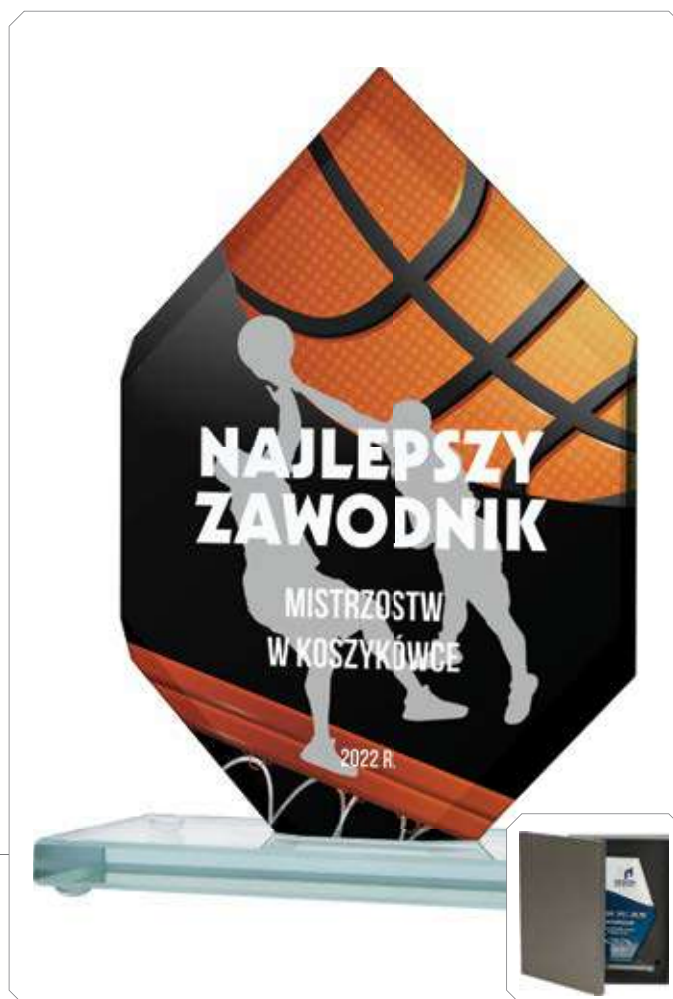

GS111

opcjonalnie etui

GS110

opcjonalnie etui

	wysokość (cm)	grubość (cm)	trofeum (zł)	trofeum + grawer (zł)	trofeum + grawer z farbą (zł)	trofeum + luxorjet (zł)	trofeum + graw. z f. + luxorjet (zł)	etui
GS111-26	27	1	117,60	173,70	176,70	184,00	250,30	H283/BK 96,00
GS111-23	22,5	1	113,10	169,30	172,20	179,40	245,80	H282/BK 70,40
GS111-19	18,5	1	104,70	158,40	161,00	168,00	231,10	H281/BK 67,30
GS110-22	21	1	82,60	138,80	141,60	149,00	215,20	H281/BK 67,30
GS110-20	19	1	74,40	128,00	130,70	137,70	200,80	H281/BK 67,30
GS110-18	17	1	64,90	118,40	121,00	128,00	191,20	H281/BK 67,30