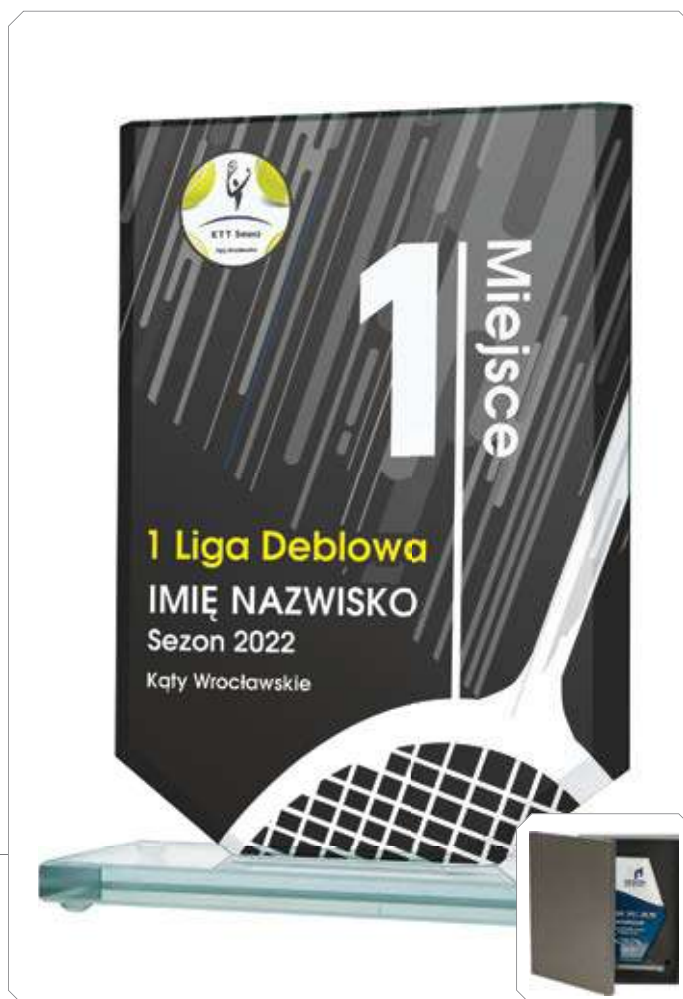

GS112

opcjonalnie etui

GS115

opcjonalnie etui

	wysokość (cm)	grubość (cm)	trofeum (zł)	trofeum +grawer (zł)	trofeum +grawer z farbą (zł)	trofeum +luxorjet (zł)	trofeum +graw. z f. +luxorjet (zł)	etui	
GS112-26	25	1	90,10	146,30	149,20	156,40	222,80	H282/BK	70,40
GS112-23	22	1	80,10	139,10	142,10	149,70	219,40	H282/BK	70,40
GS112-19	18	1	70,00	126,10	128,80	136,30	202,60	H281/BK	67,30
GS115-25	24	1	118,30	174,50	177,30	184,50	250,90	H282/BK	70,40
GS115-22	21,5	1	99,20	155,30	158,30	165,60	231,80	H281/BK	67,30
GS115-20	19	1	86,30	140,00	142,60	149,50	212,70	H281/BK	67,30